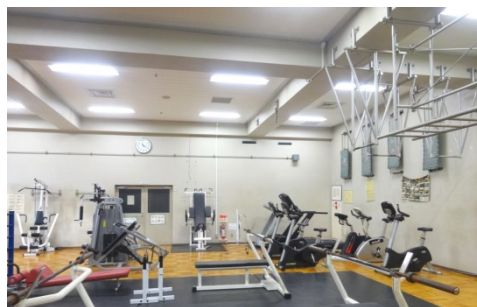

スタジアムでもエコ活動！

地産地消リサイクル

会場やスタジアムで排出されるペットボトルを回収・リサイクルし、新たな応援グッズに再生。スタジアムの感動と共に環境ソリューションを実現することが出来ます！

また、スタジアムソリューションとして、観客だけでなく、選手やスタッフも地震などから守るスタジアム向け軽量天井材かるてん®の提案も可能。

(帝人フロンティア 株式会社)

※出展社数、来場者数、国数、および製品数は、2017年10月18日時点での共同出展社を含めた最終見込み数字であり、開催時には増減の可能性あります。
※同種展示会との出展者数および製品展示面積の比較。※同時開催展の製品含む。
※出展商品は変更になる可能性があります。※写真は一部、出展社ホームページよりお借りしています。

取材のお申込みはこちら <http://www.prosports-expo.jp/shuzai/>