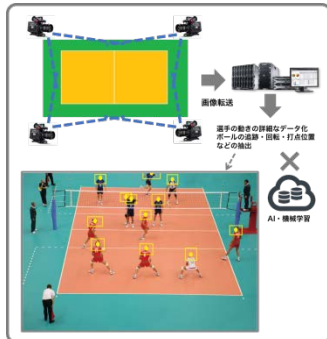

最新機器

AIによる最先端トラッキング！

コンテンツの応用展開例

当社ノウハウであるAI・機械学習と連携し、選手やチームデータの育成・強化分析ツール、相手チームの戦力分析としての活用

TV・インターネットなどの放送メディアで利用される実況・解説用コンテンツへの応用や、スタジアム・アリーナ内のデジタルサイネージ向けのコンテンツへの利用

ファンへのリッチコンテンツの提供
・3Dコンテンツ化によるAR/VRへの活用
・ゲームコンテンツへの展開・IPコンテンツ
・eSportsへの展開 など

最先端の技術である機械学習(Deep Learning)と画像処理技術(コンピュータビジョン)を使って、複数台のカメラの映像から抽出したデータを元に、選手やボールの動きなどをリアルタイムに解析するシステム。生成した4次元(3次元の立体情報+時間情報)データは、チームや個人の技術分析、TV・インターネット等のコンテンツへ情報を付加することも可能。スポーツ映像の記録を、単なる映像アーカイブから、今後は4次元情報でのアーカイブ化とすることで、コンテンツの新たな付加価値サービスとしつつ、選手の競技力強化をサポートできます。

(グローバルウォーカーズ株式会社)