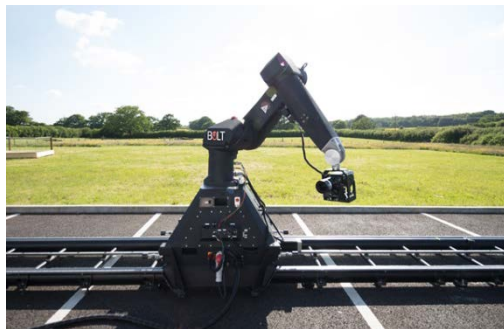

最先端の技術である機械学習(Deep Learning)と画像処理技術(コンピュータビジョン)を使って、複数台のカメラの映像から抽出したデータを元に、選手やボールの動きなどをリアルタイムに解析するシステム。生成した4次元(3次元の立体情報+時間情報)データは、チームや個人の技術分析、TV・インターネット等のコンテンツへ情報を付加することも可能。スポーツ映像の記録を、単なる映像アーカイブから、今後は4次元情報でのアーカイブ化とすることで、コンテンツの新たな付加価値サービスとしつつ、選手の競技力強化をサポートできます。

(グローバルウォーカーズ株式会社)

世界最速 秒速4メートルで撮影

『BOLT on Track - High Speed Rob』 ロケットアーム6軸+レールで完璧なHIGH SPEED撮影ができるロボットアーム。

レール上速度は『BOLT』の名に恥じない世界最速の秒速4m！水が滴る、人がジャンプするなどの非常に速い動きを詳細に撮影できます。

オリンピックなどのスポーツ撮影にもぴったり★

(株式会社 ロケット)